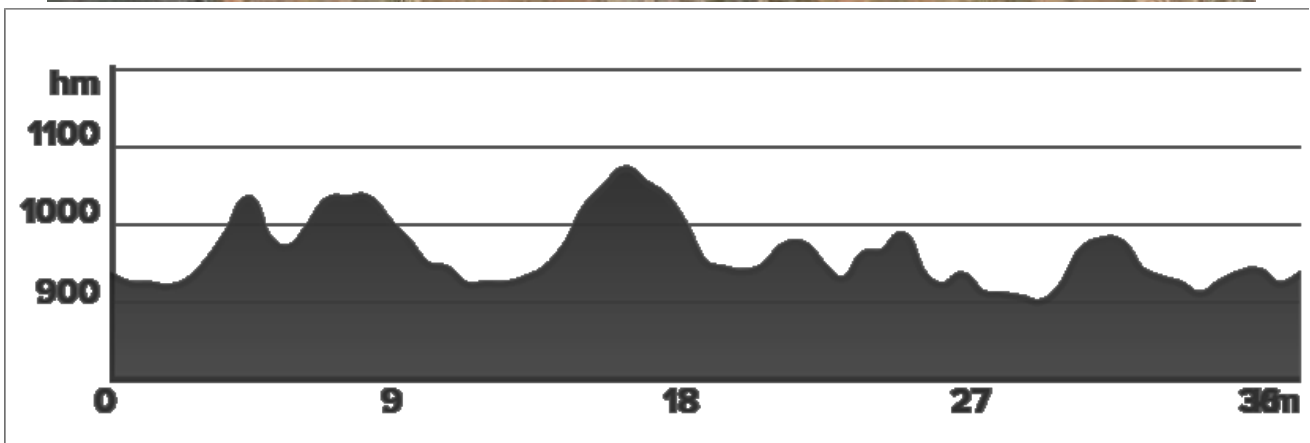

• **CIRCUITOS**

ADULTOS

1. CIRCUITO I DE 37 KM.

Organiza:
Ayuntamiento de Berlanga de Duero
Colabora:
Diputación Provincial de Soria
Caja Rural de Soria