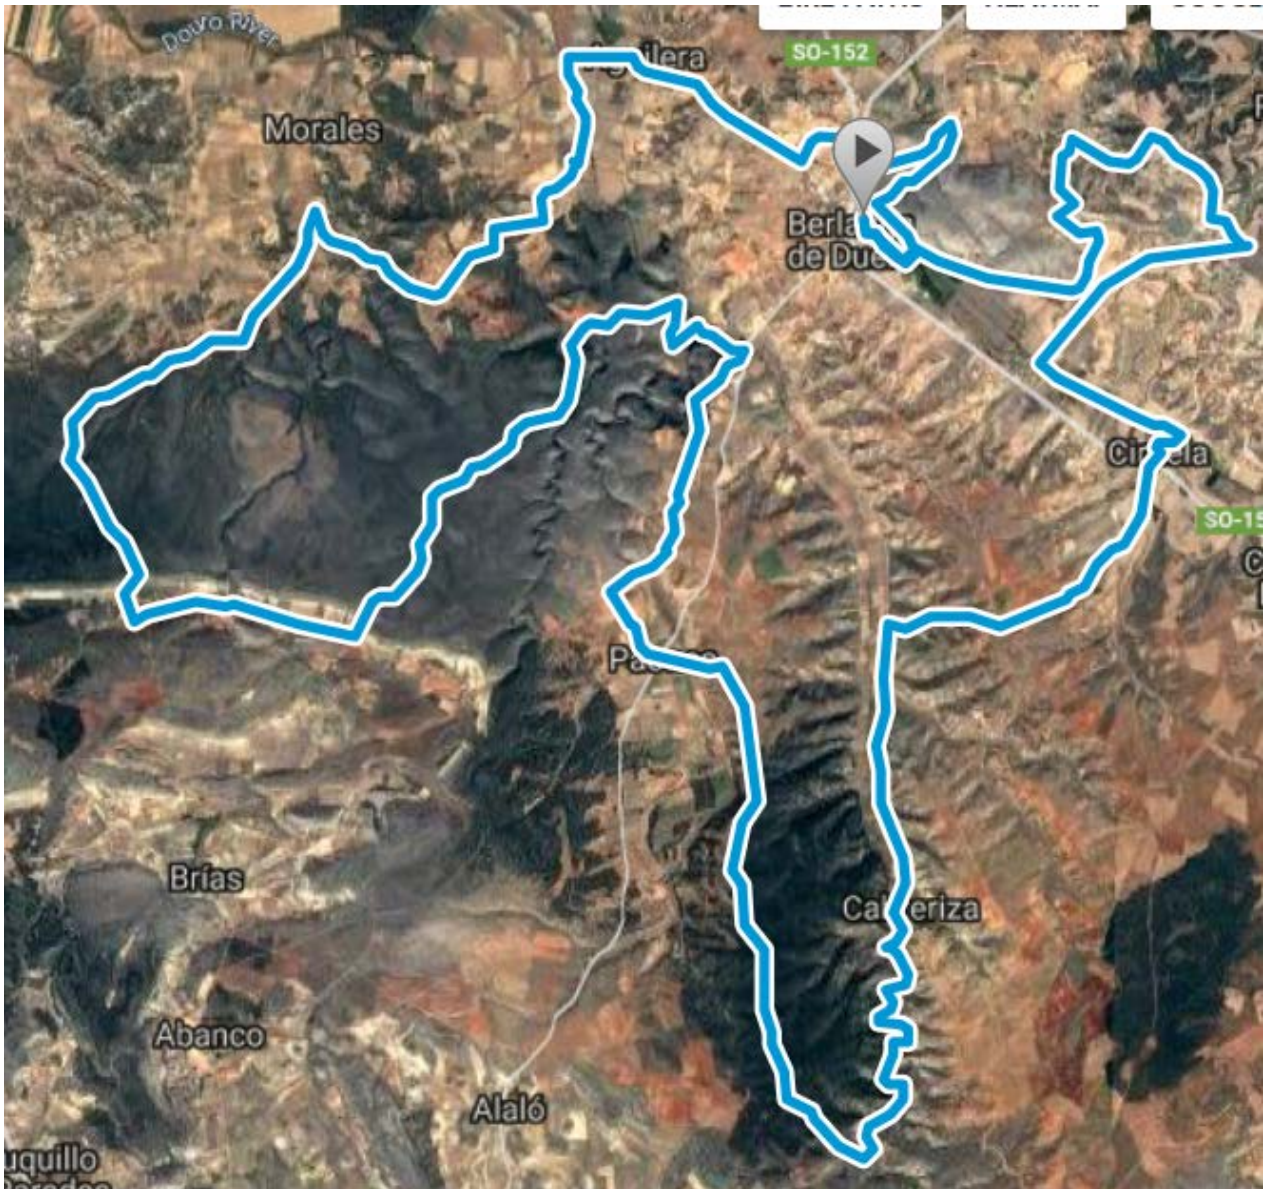

• HORARIO DE SALIDAS:

CATEGORIA	CIRCUITO	DISTANCIA	HORA DE SALIDA
ADULTOS	CIRCUITO I	37 KM	9:30
	CIRCUITO II	70 KM	
NIÑOS DE 9 A 15 AÑOS	ESCALOTE	8,4 KM	10:00
NIÑOS DE 6,7 Y 8 AÑOS	SAN BAUDELIO	1,350 KM	11:30
NIÑOS DE 4 Y 5 AÑOS	FRAY TOMÁS	750 M	12:00

Organiza:
Ayuntamiento de Berlanga de Duero
Colabora:
Diputación Provincial de Soria
Caja Rural de Soria

• **CIRCUITOS**

ADULTOS

1. CIRCUITO I DE 37 KM.

Organiza:
Ayuntamiento de Berlanga de Duero
Colabora:
Diputación Provincial de Soria
Caja Rural de Soria

2. CIRCUITO II DE 70 KM.

3.

Organiza:
Ayuntamiento de Berlanga de Duero
Colabora:
Diputación Provincial de Soria
Caja Rural de Soria

NIÑOS

1. CIRCUITO ESCALOTE- 9 A 15 AÑOS. 8,4KM.

Organiza:
Ayuntamiento de Berlanga de Duero
Colabora:
Diputación Provincial de Soria
Caja Rural de Soria

2. CIRCUITO SAN BAUDELIO - 6, 7 Y 8 AÑOS 1,350 KM.

Organiza:
Ayuntamiento de Berlanga de Duero
Colabora:
Diputación Provincial de Soria
Caja Rural de Soria

3. CIRCUITO FRAY TOMAS - 4 Y 5 AÑOS 750 M.

Organiza:
Ayuntamiento de Berlanga de Duero
Colabora:
Diputación Provincial de Soria
Caja Rural de Soria