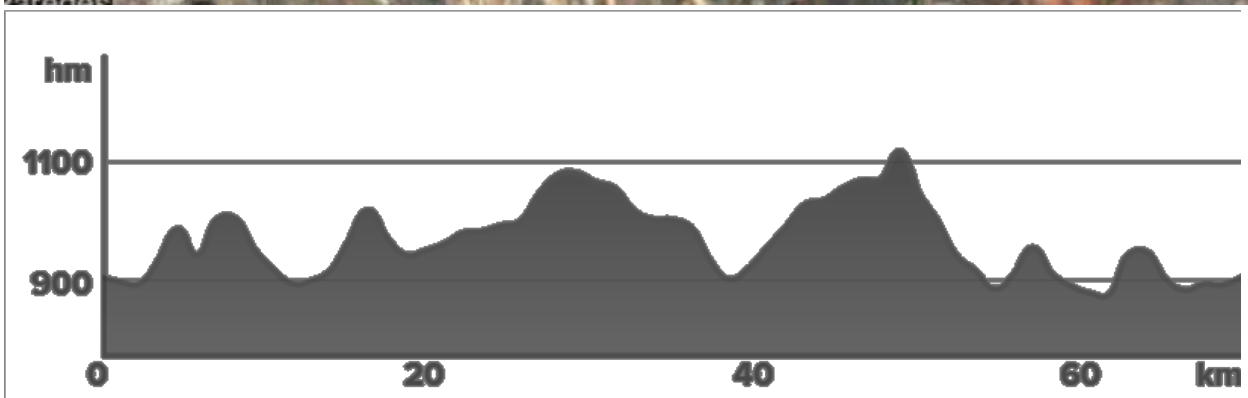

Organiza:
Ayuntamiento de Berlanga de Duero
Colabora:
Diputación Provincial de Soria
Caja Rural de Soria