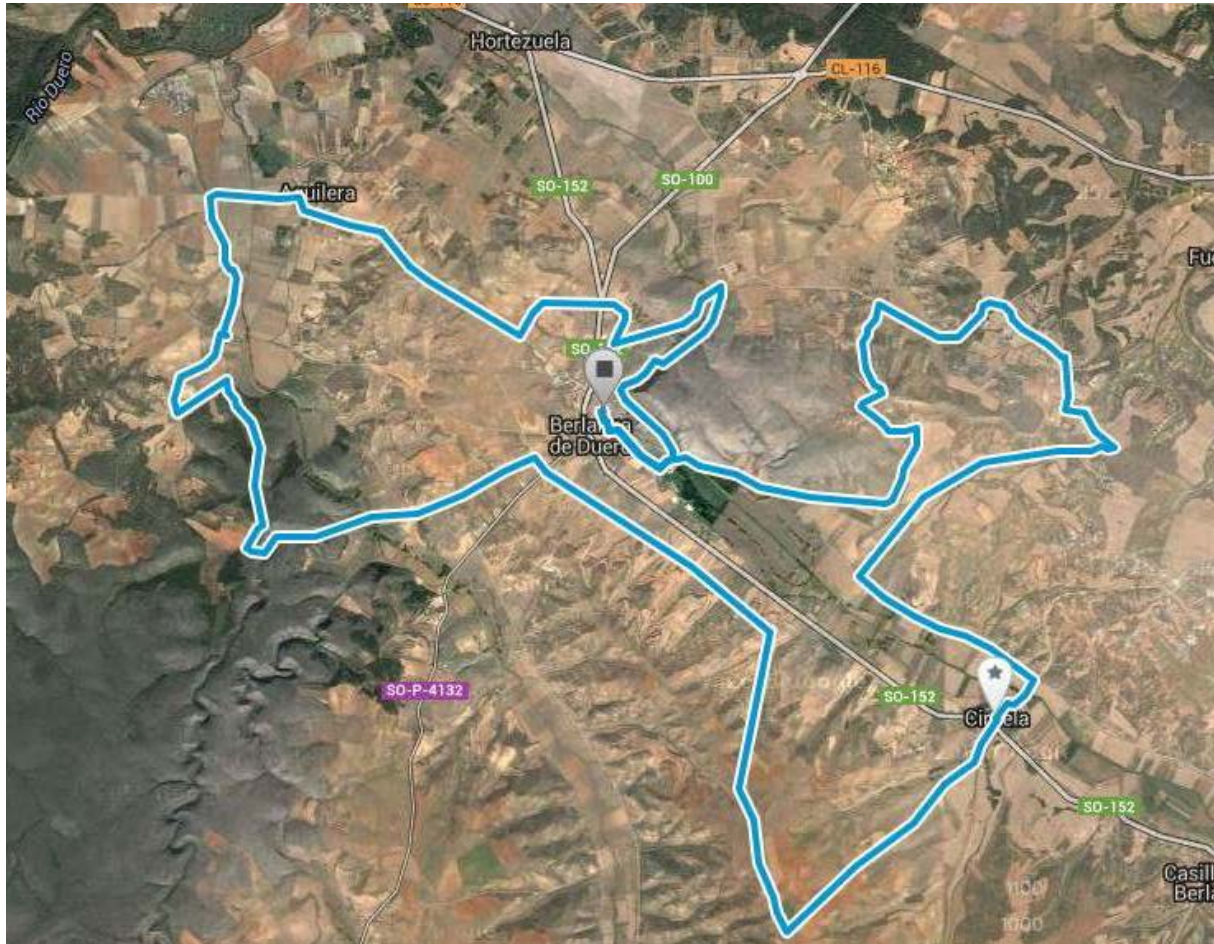

• HORARIO DE SALIDAS:

CATEGORIA	CIRCUITO	DISTANCIA	HORA DE SALIDA
ADULTOS	CIRCUITO I	37 KM	9:30
	CIRCUITO II	70 KM	
NIÑOS DE 9 A 15 AÑOS	ESCALOTE	8,4 KM	10:00
NIÑOS DE 6,7 Y 8 AÑOS	SAN BAUDELIO	1,350 KM	11:30
NIÑOS DE 4 Y 5 AÑOS	FRAY TOMÁS	750 M	12:00

Organiza:
Ayuntamiento de Berlanga de Duero
Colabora:
Diputación Provincial de Soria
Caja Rural de Soria

• **CIRCUITOS**

ADULTOS

1. CIRCUITO I DE 37 KM.

Organiza:
Ayuntamiento de Berlanga de Duero
Colabora:
Diputación Provincial de Soria
Caja Rural de Soria

2. CIRCUITO II DE 70 KM.

3.

Organiza:
Ayuntamiento de Berlanga de Duero
Colabora:
Diputación Provincial de Soria
Caja Rural de Soria

NIÑOS

1. CIRCUITO ESCALOTE- 9 A 15 AÑOS. 8,4KM.

Organiza:
Ayuntamiento de Berlanga de Duero
Colabora:
Diputación Provincial de Soria
Caja Rural de Soria

2. CIRCUITO SAN BAUDELIO - 6, 7 Y 8 AÑOS 1,350 KM.

Organiza:
Ayuntamiento de Berlanga de Duero
Colabora:
Diputación Provincial de Soria
Caja Rural de Soria

3. CIRCUITO FRAY TOMAS - 4 Y 5 AÑOS 750 M.

Organiza:
Ayuntamiento de Berlanga de Duero
Colabora:
Diputación Provincial de Soria
Caja Rural de Soria