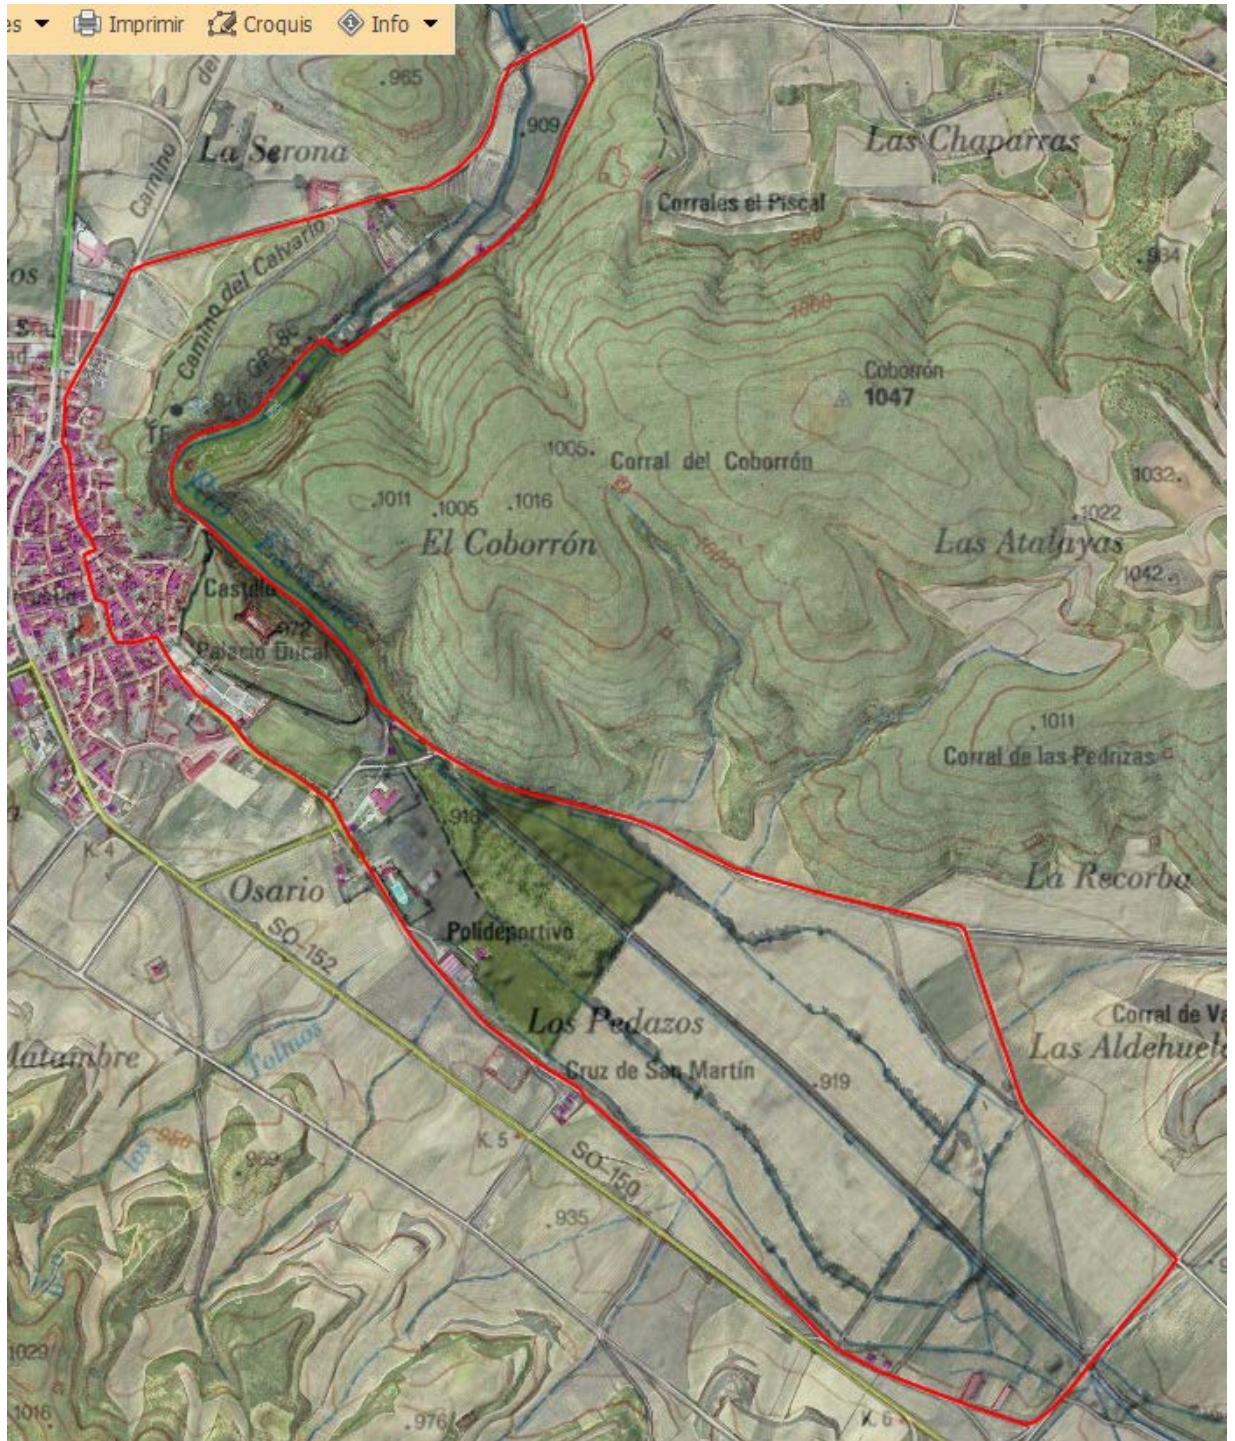

• HORARIO DE SALIDAS:

CATEGORIA	CIRCUITO	DISTANCIA	HORA DE SALIDA
ADULTOS	CIRCUITO I	37 KM	9:30
	CIRCUITO II	70 KM	
NIÑOS DE 9 A 15 AÑOS	ESCALOTE	8,4 KM	10:00
NIÑOS DE 6,7 Y 8 AÑOS	SAN BAUDELIO	1,350 KM	11:30
NIÑOS DE 4 Y 5 AÑOS	FRAY TOMÁS	750 M	12:00

Organiza:
Ayuntamiento de Berlanga de Duero
Colabora:
Diputación Provincial de Soria
Caja Rural de Soria

• **CIRCUITOS**

ADULTOS

1. CIRCUITO I DE 37 KM.

Organiza:
Ayuntamiento de Berlanga de Duero
Colabora:
Diputación Provincial de Soria
Caja Rural de Soria

2. CIRCUITO II DE 70 KM.

3.

Organiza:
Ayuntamiento de Berlanga de Duero
Colabora:
Diputación Provincial de Soria
Caja Rural de Soria

NIÑOS

1. CIRCUITO ESCALOTE- 9 A 15 AÑOS. 8,4KM.

Organiza:
Ayuntamiento de Berlanga de Duero
Colabora:
Diputación Provincial de Soria
Caja Rural de Soria

2. CIRCUITO SAN BAUDELIO - 6, 7 Y 8 AÑOS 1,350 KM.

Organiza:
Ayuntamiento de Berlanga de Duero
Colabora:
Diputación Provincial de Soria
Caja Rural de Soria

3. CIRCUITO FRAY TOMAS - 4 Y 5 AÑOS 750 M.

Organiza:
Ayuntamiento de Berlanga de Duero
Colabora:
Diputación Provincial de Soria
Caja Rural de Soria