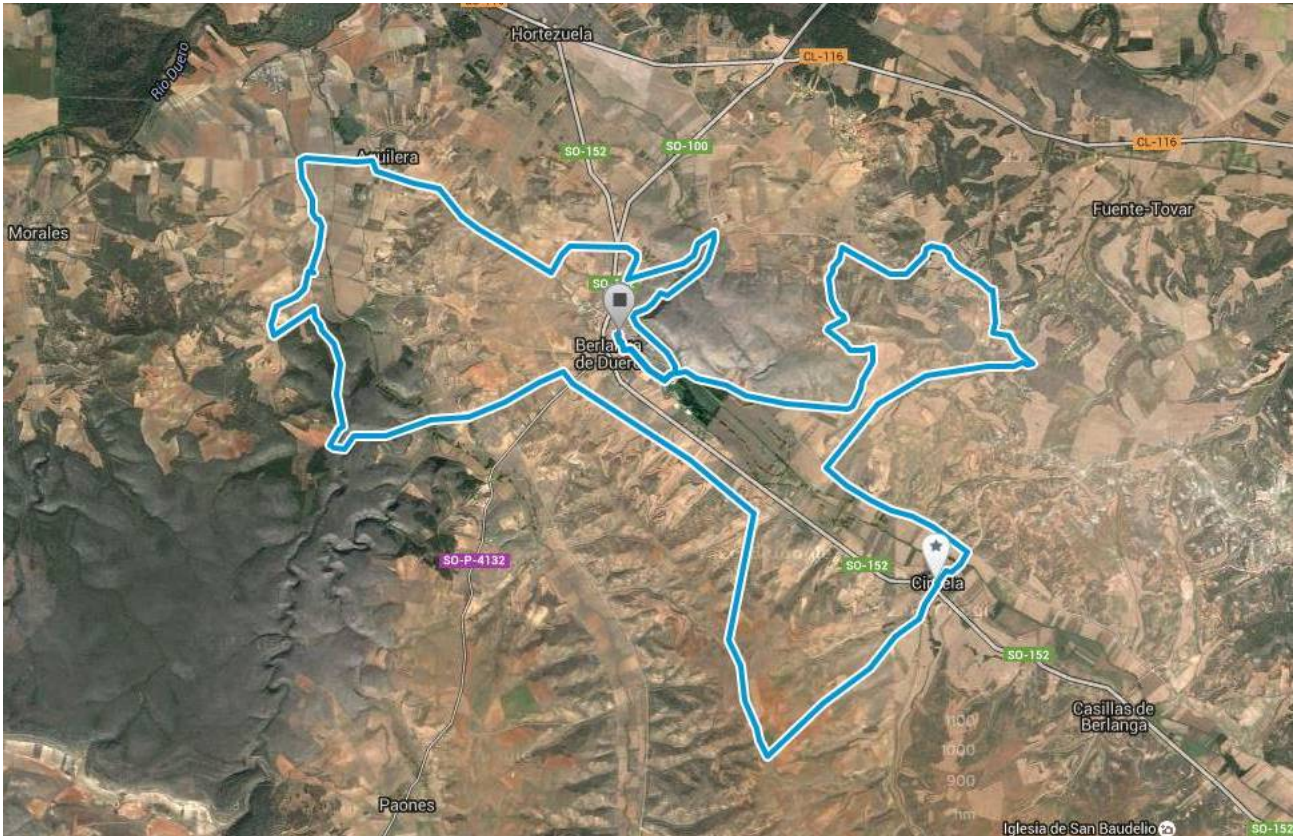

PRECIOS, HORARIOS Y CIRCUITOS

Organiza:
Ayuntamiento de Berlanga de Duero
Colabora:
Diputación Provincial de Soria
Caja Rural de Soria

III MARCHA BTT CICLOTURISTA BERLANGUESA 2018

● PRECIOS:

CATEGORIAS	HASTA EL 17 DE SEPTIEMBRE	
	FEDERADOS	NO FEDERADOS
ADULTOS	15€	23€
NIÑOS	6€	

● HORARIO DE SALIDAS:

CATEGORIA	CIRCUITO	DISTANCIA	HORA DE SALIDA
ADULTOS	1 VUELTA	37 KM	9:30
	2 VUELTAS	73 KM	
NIÑOS DE 9 A 15 AÑOS	ESCALOTE	8,4 KM	10:00
NIÑOS DE 6,7 Y 8 AÑOS	SAN BAUDELIO	1,350 KM	11:30
NIÑOS DE 4 Y 5 AÑOS	FRAY TOMÁS	750 M	12:00

Organiza:
Ayuntamiento de Berlanga de Duero
Colabora:
Diputación Provincial de Soria
Caja Rural de Soria

• **CIRCUITOS**

ADULTOS

1. CIRCUITO DE 37 KM.

Organiza:
Ayuntamiento de Berlanga de Duero
Colabora:
Diputación Provincial de Soria
Caja Rural de Soria

NIÑOS

2. CIRCUITO ESCALOTE- 9 A 15 AÑOS. 8,4KM.

Organiza:
Ayuntamiento de Berlanga de Duero
Colabora:
Diputación Provincial de Soria
Caja Rural de Soria

3. CIRCUITO SAN BAUDELIO - 6, 7 Y 8 AÑOS 1,350 KM.