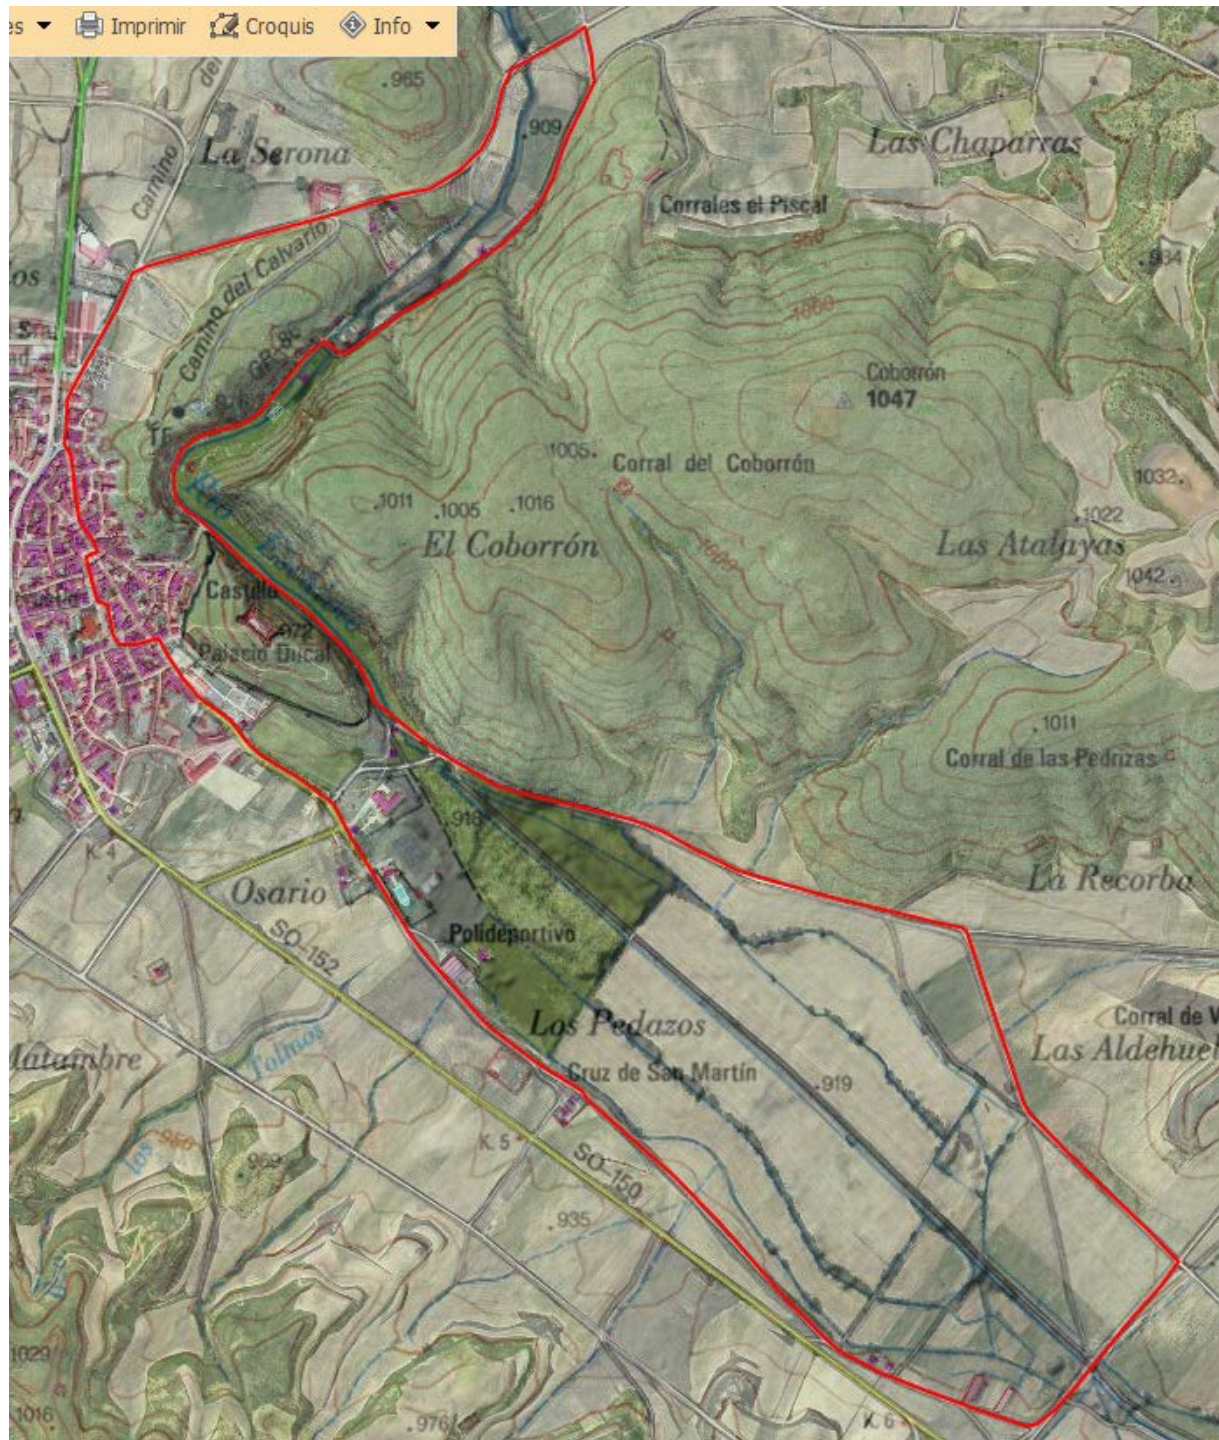

● HORARIO DE SALIDAS:

CATEGORIA	CIRCUITO	DISTANCIA	HORA DE SALIDA
ADULTOS	1 VUELTA	37 KM	9:30
	2 VUELTAS	73 KM	
NIÑOS DE 9 A 15 AÑOS	ESCALOTE	8,4 KM	10:00
NIÑOS DE 6,7 Y 8 AÑOS	SAN BAUDELIO	1,350 KM	11:30
NIÑOS DE 4 Y 5 AÑOS	FRAY TOMÁS	750 M	12:00

Organiza:
Ayuntamiento de Berlanga de Duero
Colabora:
Diputación Provincial de Soria
Caja Rural de Soria

• **CIRCUITOS**

ADULTOS

1. CIRCUITO DE 37 KM.

Organiza:
Ayuntamiento de Berlanga de Duero
Colabora:
Diputación Provincial de Soria
Caja Rural de Soria

NIÑOS

2. CIRCUITO ESCALOTE- 9 A 15 AÑOS. 8,4KM.

Organiza:
Ayuntamiento de Berlanga de Duero
Colabora:
Diputación Provincial de Soria
Caja Rural de Soria

3. CIRCUITO SAN BAUDELIO - 6, 7 Y 8 AÑOS 1,350 KM.