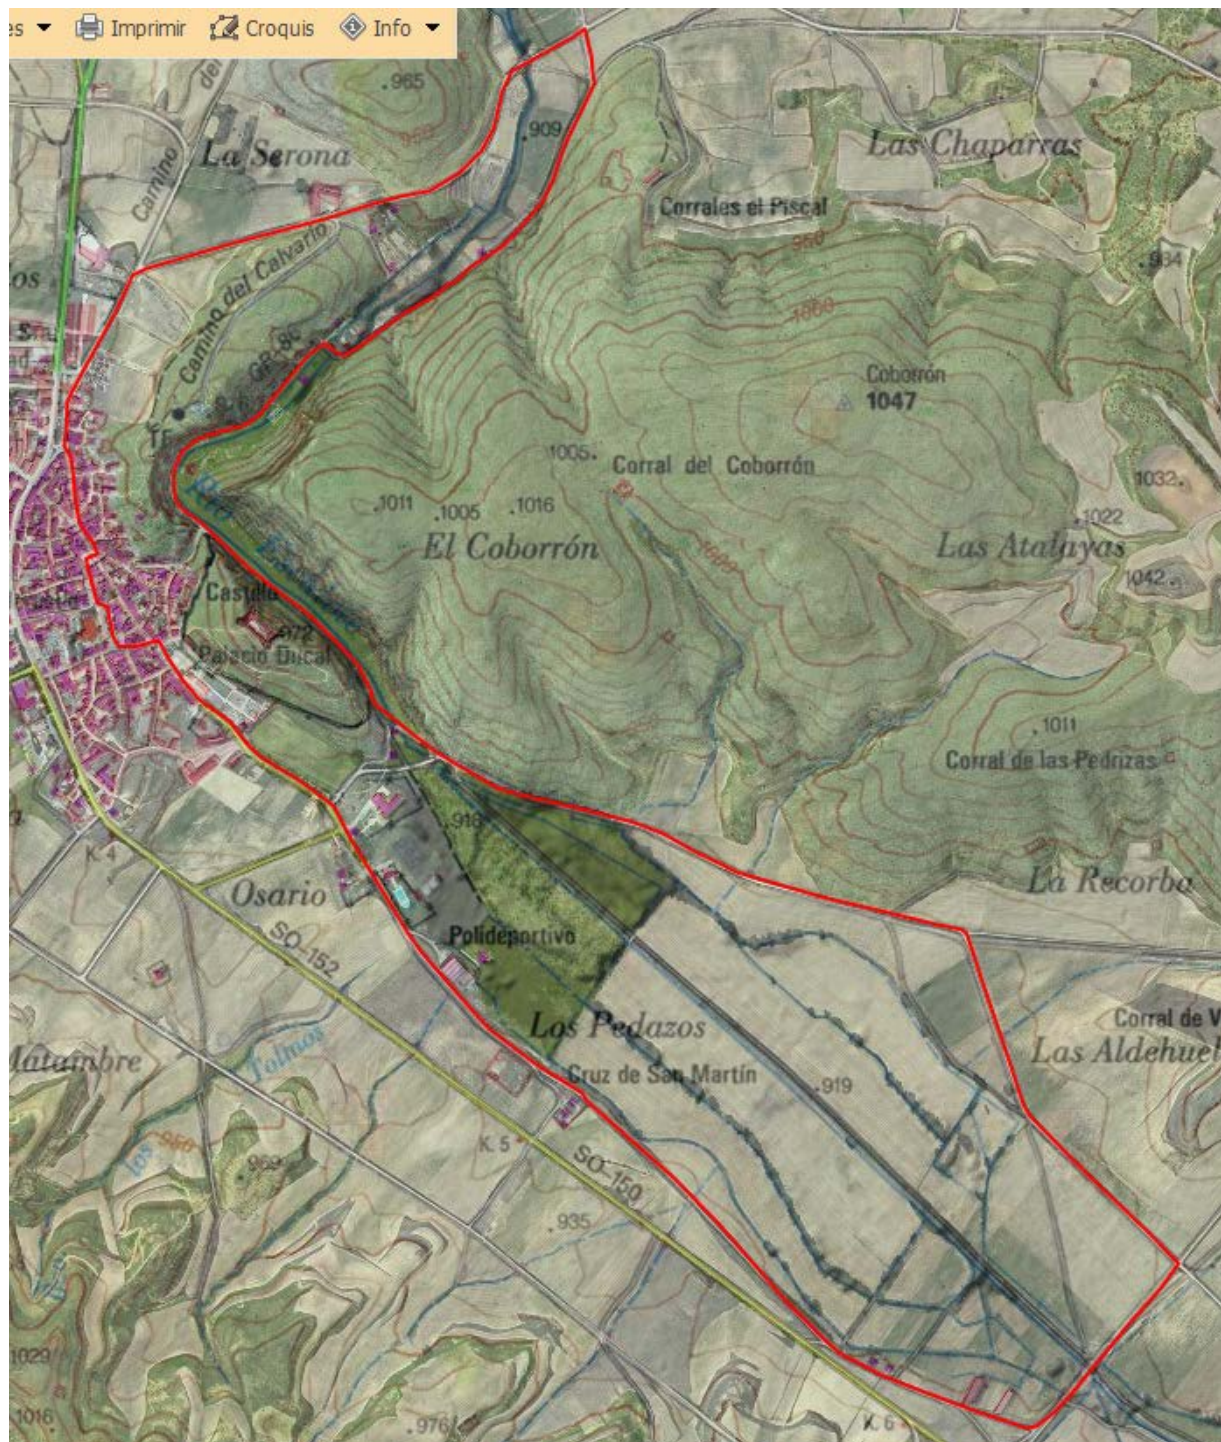

● HORARIO DE SALIDAS:

CATEGORIA	CIRCUITO	DISTANCIA	HORA DE SALIDA
ADULTOS	1 VUELTA	37 KM	9:30
	2 VUELTAS	73 KM	
NIÑOS DE 9 A 15 AÑOS	ESCALOTE	8,4 KM	10:00
NIÑOS DE 6,7 Y 8 AÑOS	SAN BAUDELIO	1,350 KM	11:30
NIÑOS DE 4 Y 5 AÑOS	FRAY TOMÁS	750 M	12:00

Organiza:
Ayuntamiento de Berlanga de Duero
Colabora:
Diputación Provincial de Soria
Caja Rural de Soria

• CIRCUITOS

ADULTOS

1. CIRCUITO DE 37 KM.

Organiza:
Ayuntamiento de Berlanga de Duero
Colabora:
Diputación Provincial de Soria
Caja Rural de Soria

NIÑOS

2. CIRCUITO ESCALOTE- 9 A 15 AÑOS. 8,4KM.

Organiza:
Ayuntamiento de Berlanga de Duero
Colabora:
Diputación Provincial de Soria
Caja Rural de Soria

3. CIRCUITO SAN BAUDELIO - 6, 7 Y 8 AÑOS 1,350 KM.