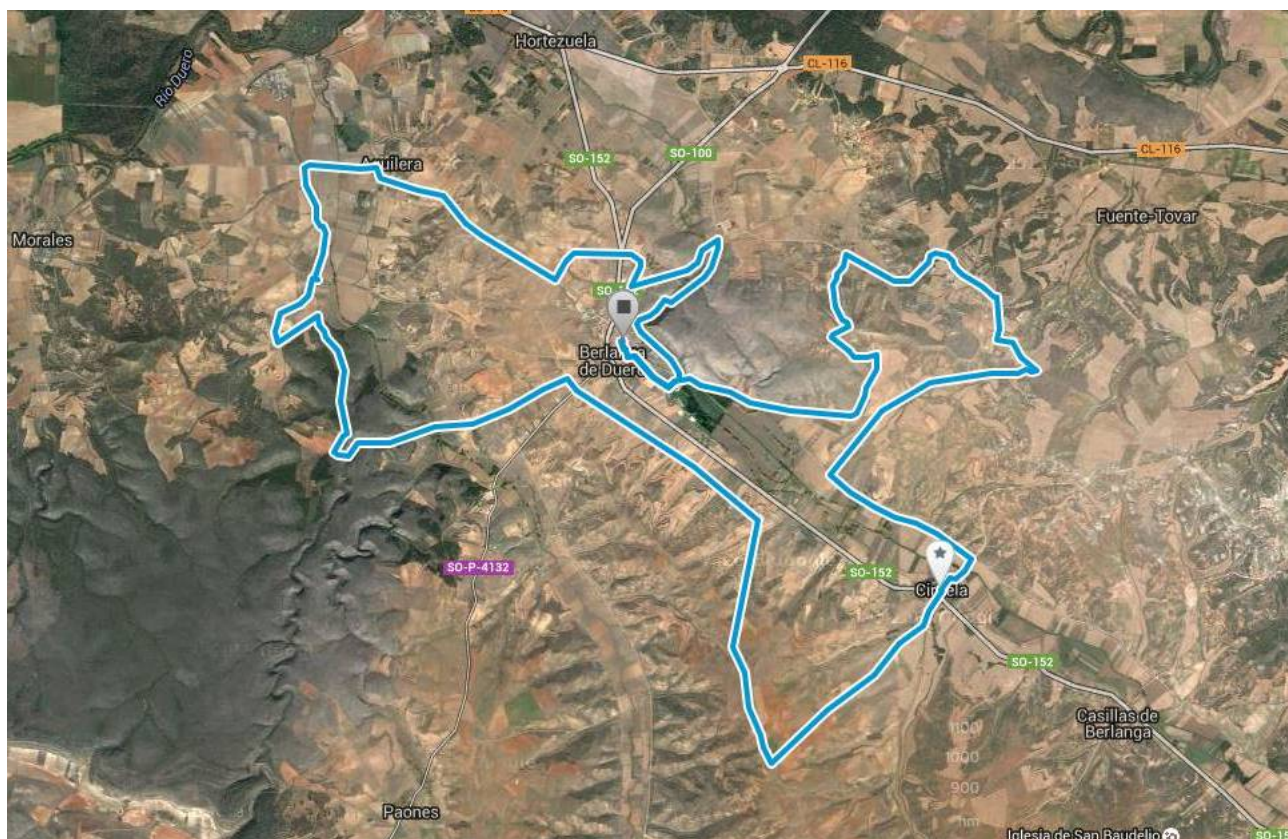

PRECIOS, HORARIOS Y CIRCUITOS

Organiza:
Ayuntamiento de Berlanga de Duero
Colabora:
Diputación Provincial de Soria
Caja Rural de Soria

II MARCHA BTT CICLOTURISTA BERLANGUESA 2017

● PRECIOS:

CATEGORIAS	HASTA EL 18 DE SEPTIEMBRE	
	FEDERADOS	NO FEDERADOS
ADULTOS	24€	32€
NIÑOS	6€	

● HORARIO DE SALIDAS:

CATEGORIA	CIRCUITO	DISTANCIA	HORA DE SALIDA
ADULTOS	1 VUELTA	37 KM	9:30
	2 VUELTAS	73 KM	
NIÑOS DE 9 A 15 AÑOS	ESCALOTE	8,4 KM	10:00
NIÑOS DE 6,7 Y 8 AÑOS	SAN BAUDELIO	1,350 KM	11:30
NIÑOS DE 4 Y 5 AÑOS	FRAY TOMÁS	750 M	12:00

Organiza:
Ayuntamiento de Berlanga de Duero
Colabora:
Diputación Provincial de Soria
Caja Rural de Soria

• CIRCUITOS

ADULTOS

1. CIRCUITO DE 37 KM.

Organiza:
Ayuntamiento de Berlanga de Duero
Colabora:
Diputación Provincial de Soria
Caja Rural de Soria

NIÑOS

2. CIRCUITO ESCALOTE- 9 A 15 AÑOS. 8,4KM.

Organiza:
Ayuntamiento de Berlanga de Duero
Colabora:
Diputación Provincial de Soria
Caja Rural de Soria

3. CIRCUITO SAN BAUDELIO - 6, 7 Y 8 AÑOS 1,350 KM.